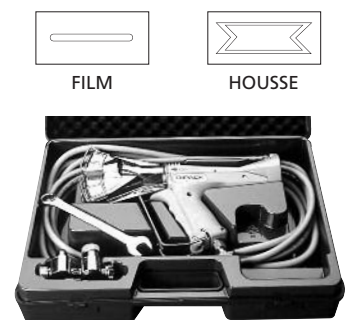

FILM RÉTRACTABLE MANUEL

FILM STANDARD bi orienté en rouleaux, ép.150 microns				
Polyéthylène basse densité (PEBD) Solution économique de protection des produits volumineux contre les intempéries et la poussière.				
Code	Laize (mm)	Pliage	Poids	P.H.T
FRT	1500	à plat	50 kg env.	228 le roul.
FRT	3000	dossé		
FRT	4000	dossé		

GAINÉ POUR PALETTES 1200 X 800 - 1200 X 1000			
Mêmes caractéristiques que le film. Conçue pour le maintien et la protection des charges palettisées avec efficacité et rapidité.			
Code	Pour palettes de (en mm)	Poids	P.H.T
GPT 8	800 x 1200	50 kg env.	228 le roul.
GPT 10	1000 x 1200		

PISTOLET DE RÉTRACTION fonctionnant au gaz propane			
Buse sans contact avec la flamme. Livré en malette avec : détendeur, 8 m de tuyau et clef de réglage.			
Code	PRR	P.H.T	940

POUR TOUS LES PRODUITS DE CETTE PAGE : REMISE SUIVANT QUANTITÉS, NOUS CONSULTER